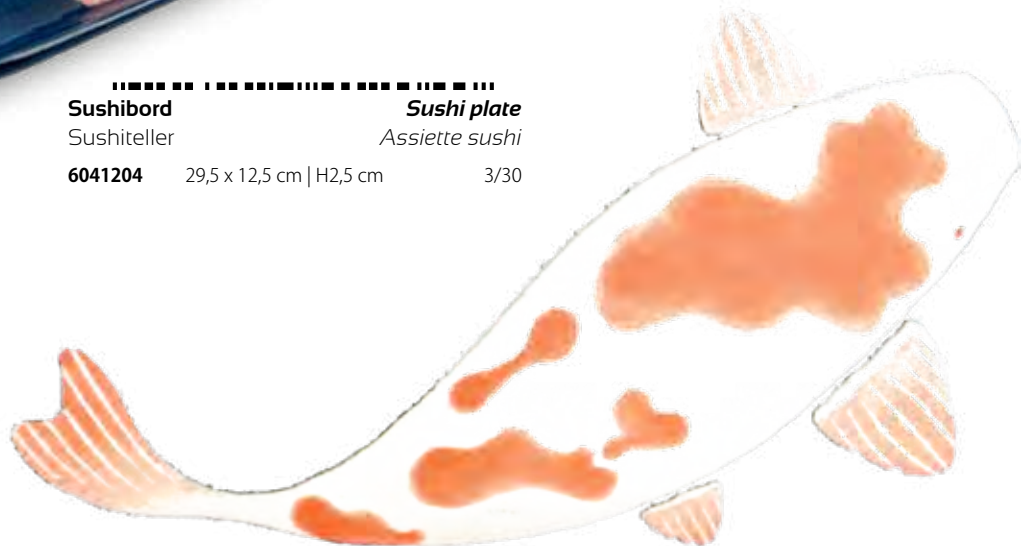

Sausschaaltje
Soßenschälchen

6041205 Ø9 cm | H1,5 cm

Sauce dish
Plat à sauce

6/240

Sushibord
Sushiteller

6041204 29,5 x 12,5 cm | H2,5 cm

Sushi plate
Assiette sushi

3/30