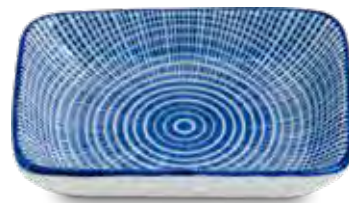

Chinees porselein
Chinesisches Porzellan

China

Porcelaine chinoise

Kom *Bowl*
Schüssel *Bol*
6030526 Ø11,5 cm | H6 cm 10/120

Kom *Bowl*
Schüssel *Bol*
6030524 Ø15 cm | H7,5 cm 6/48
6030523 Ø17,5 cm | H9 cm 3/36
6030614 Ø20 cm | H9,8 cm 3/24

Rijstlepel *Rice spoon*
Reislöffel *Cuillère à riz*
6030620 13,75 cm 60/360

Sushibord *Sushi plate*
Sushiteller *Assiette sushi*
6030625 22,2 x 12,4 cm | H2,5 cm 6/48

Sauschaaltje *Bowl*
Soßenschälchen *Plat à sauce*
6030627 Ø9,8 cm | H2,5 cm 12/216